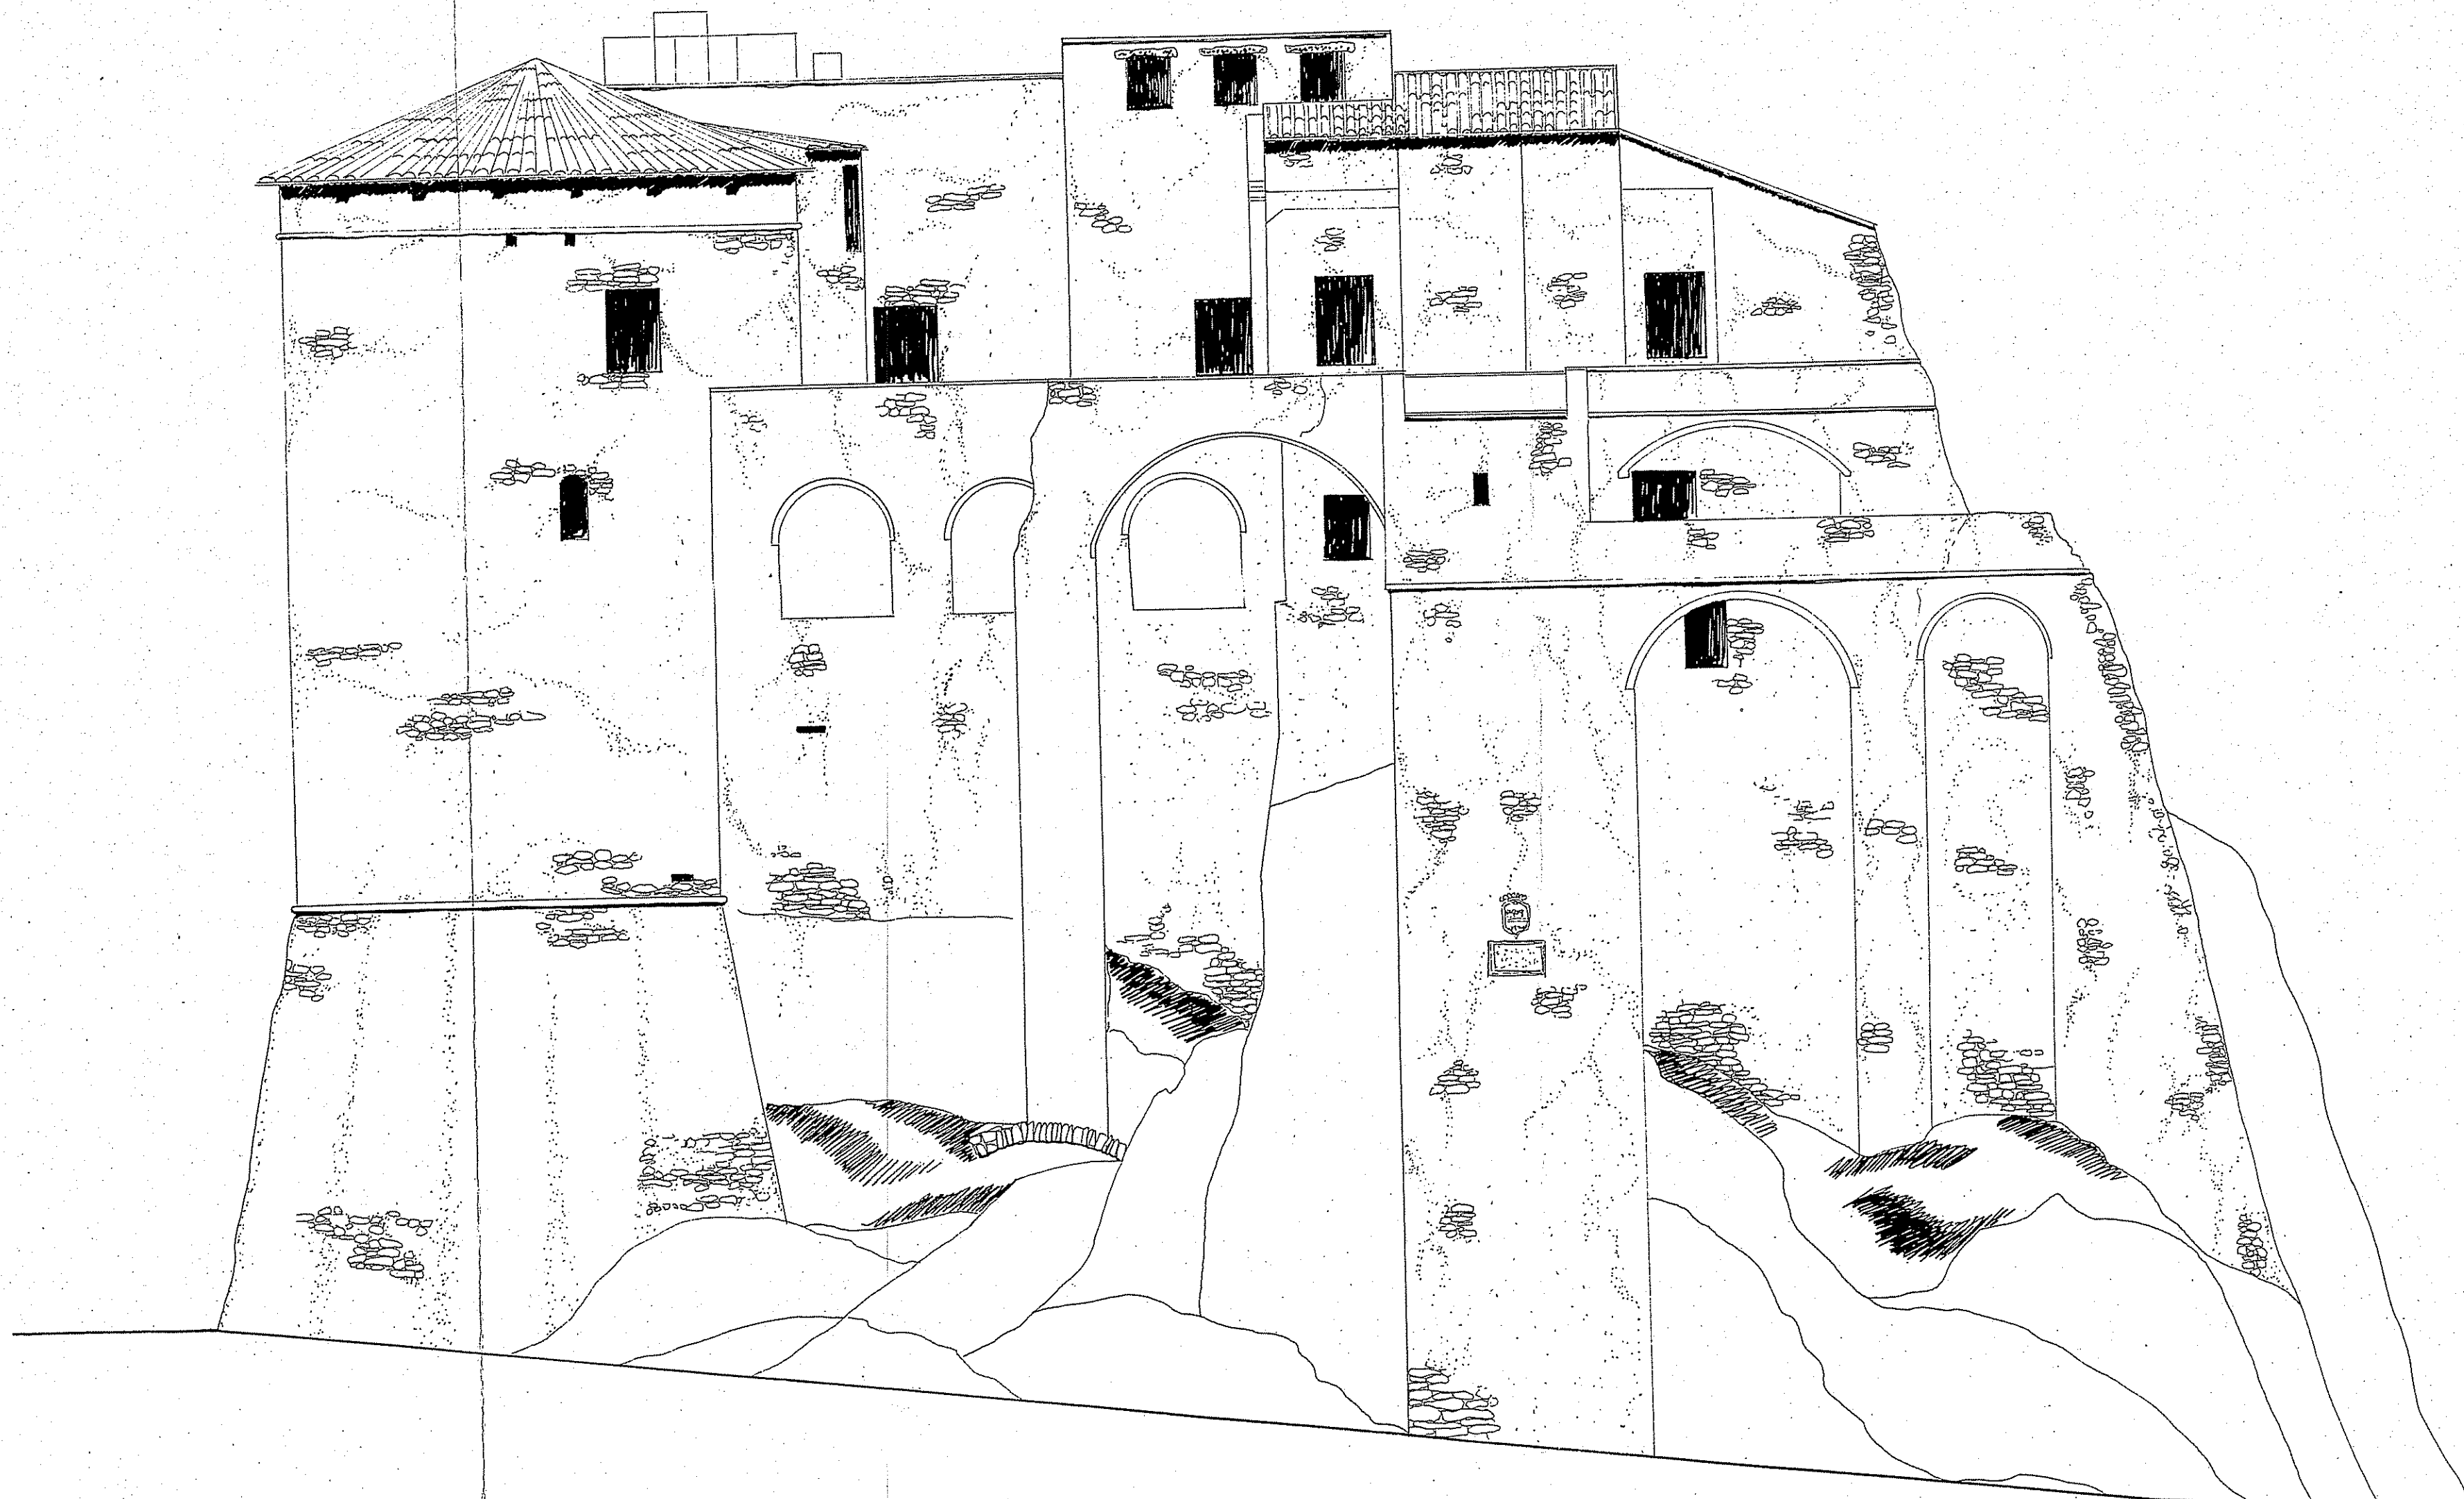

REGIONE CALABRIA

DIPARTIMENTO PROGRAMMAZIONE NAZIONALE E COMUNITARIA

MINISTERO DEI BENI E DELLE ATTIVITA' CULTURALI E DEL TURISMO  
DIREZIONE GENERALE PER I BENI CULTURALI E PARESAGGISTICI PER LA CALABRIA  
SOPRINTENDENZA PER BENI ARCHITETTONICI ED IL PAESAGGIO DI COSENZA

PROGRAMMAZIONE REGIONALE UNITARIA 2007-2013

POR CALABRIA FESR 2007-2013

ORIOLO -CS- CASTELLO

PROSPETTO SUD - SCALA 1:100

N.B. QUANTO RAPPRESENTATO NON RIPORTA COMPLETAMENTE ALCUNE DELLE  
ULTIME LAVORAZIONI EFFETTUATE DALL'ENTE PROPRIETARIO

PROSPETTO DA ILLUMINARE

PROSPETTO SUD