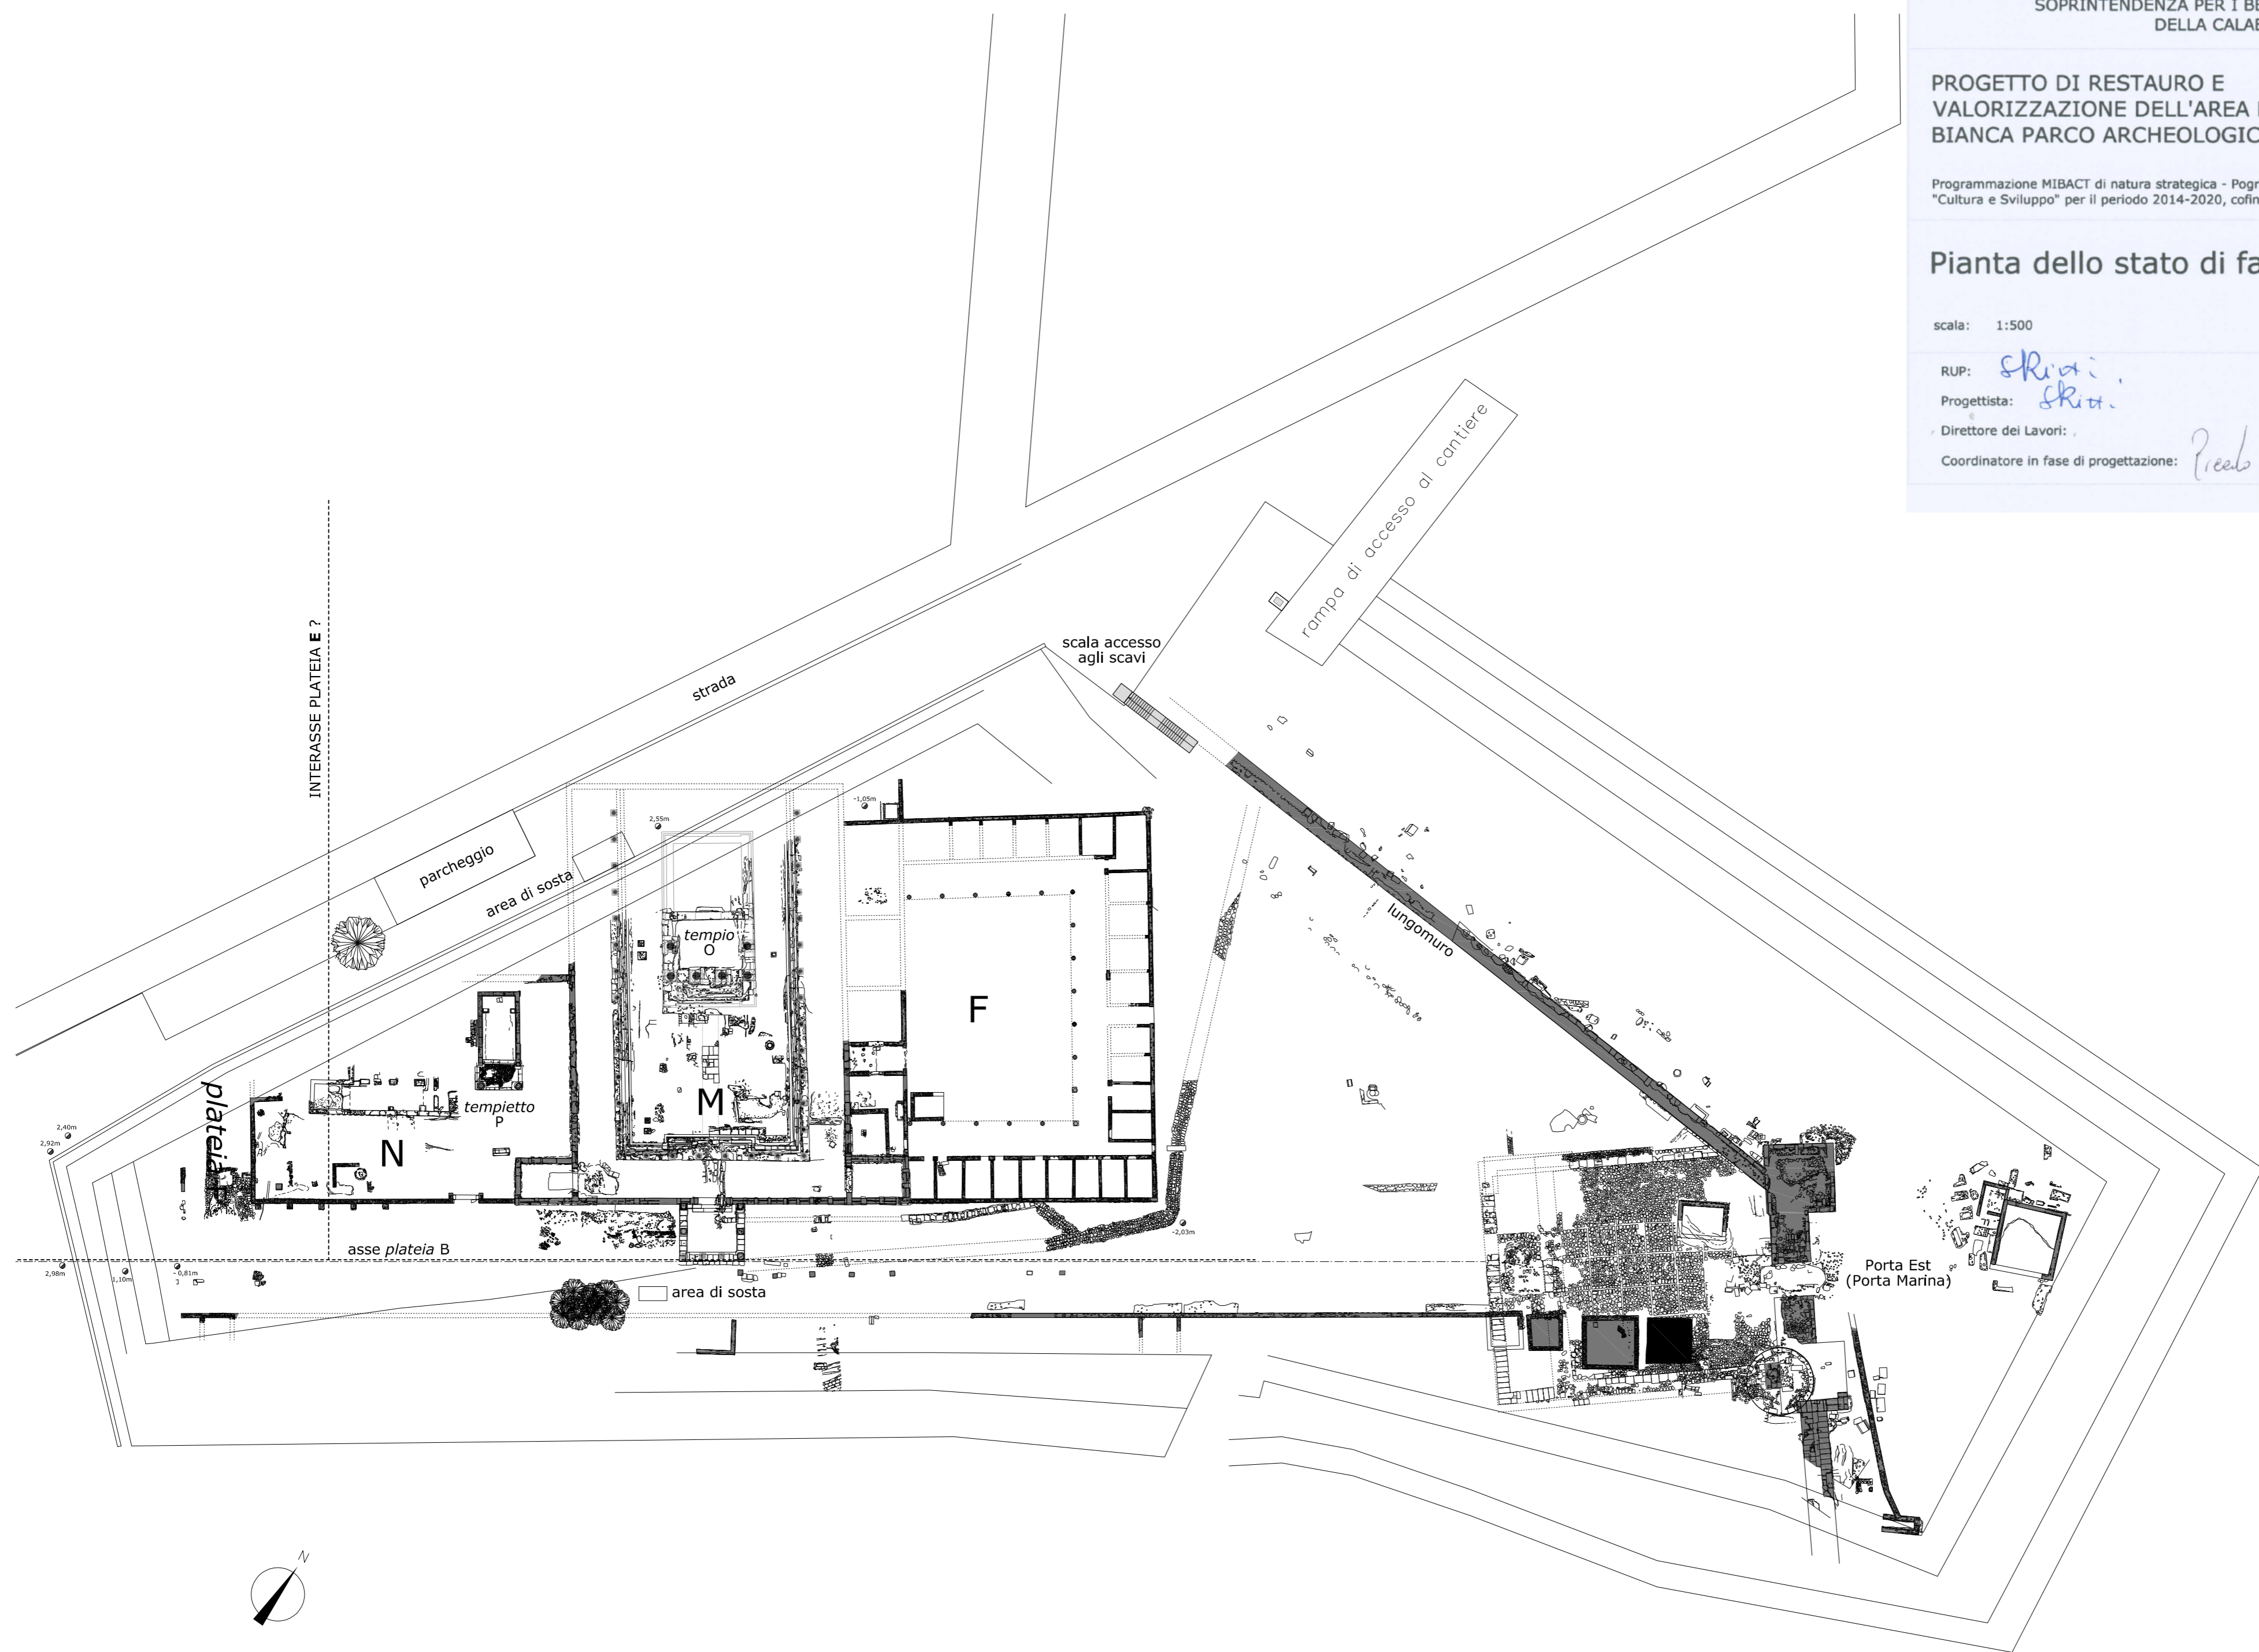

PROGETTO DI RESTAURO E
VALORIZZAZIONE DELL'AREA DI CASA
BIANCA PARCO ARCHEOLOGICO DI SIBARI

Programmazione MIBACT di natura strategica - Pogramma Operativo Nazionale (PON)
"Cultura e Sviluppo" per il periodo 2014-2020, cofinanziato dai fondi europei (FESR)

Pianta dello stato di fatto

ELAB. N.

1

scala: 1:500

RUP: *skiti*
Progettista: *skiti*

Direttore dei Lavori:

Coordinatore in fase di progettazione: *Paolo Favara*

Marzo
2016