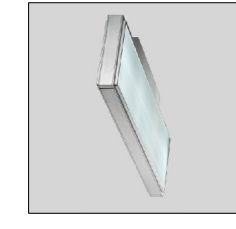

Museo del Santuario di San Francesco di Paola
Progetto illuminotecnico
 Piano Terra

5193.715
 iPlan applique ad emissione up-down
 39W LED warm white 5190 lm
 cablaggio elettronico D=1500 mm
 altezza di installazione 2,80mt da terra

NOTE:

6773.012
 Binario standard L=4000
 posizionamento A PARETE A 3.00mt da terra

NOTE:

MBS3.774
 Front Light proiettore corpo piccolo ottica 12°
 25W LED warm white 2300 lm
 su binario a parete per ill.ne opere scultoree

NOTE:

MBS4.774
 Front Light proiettore corpo piccolo ottica 26°
 25W LED warm white 2300 lm
 su binario a parete per ill.ne opere scultoree

NOTE:

MT11.701
 iPlan Easy modulo 60x60 ottica Low contrast
 40W LED warm white 4250 lm
 per illuminazione galleria vetrata

NOTE:

BB40.713
 B992.004
 Light Up Light incasso a terreno ottica 28°
 14W LED Neutral white
 Controcassa in materiale plastico
 per luce scenografica piante giardino

NOTE:

0 1 2 3 4 5 6 7 8 metri
 Piano TERRA