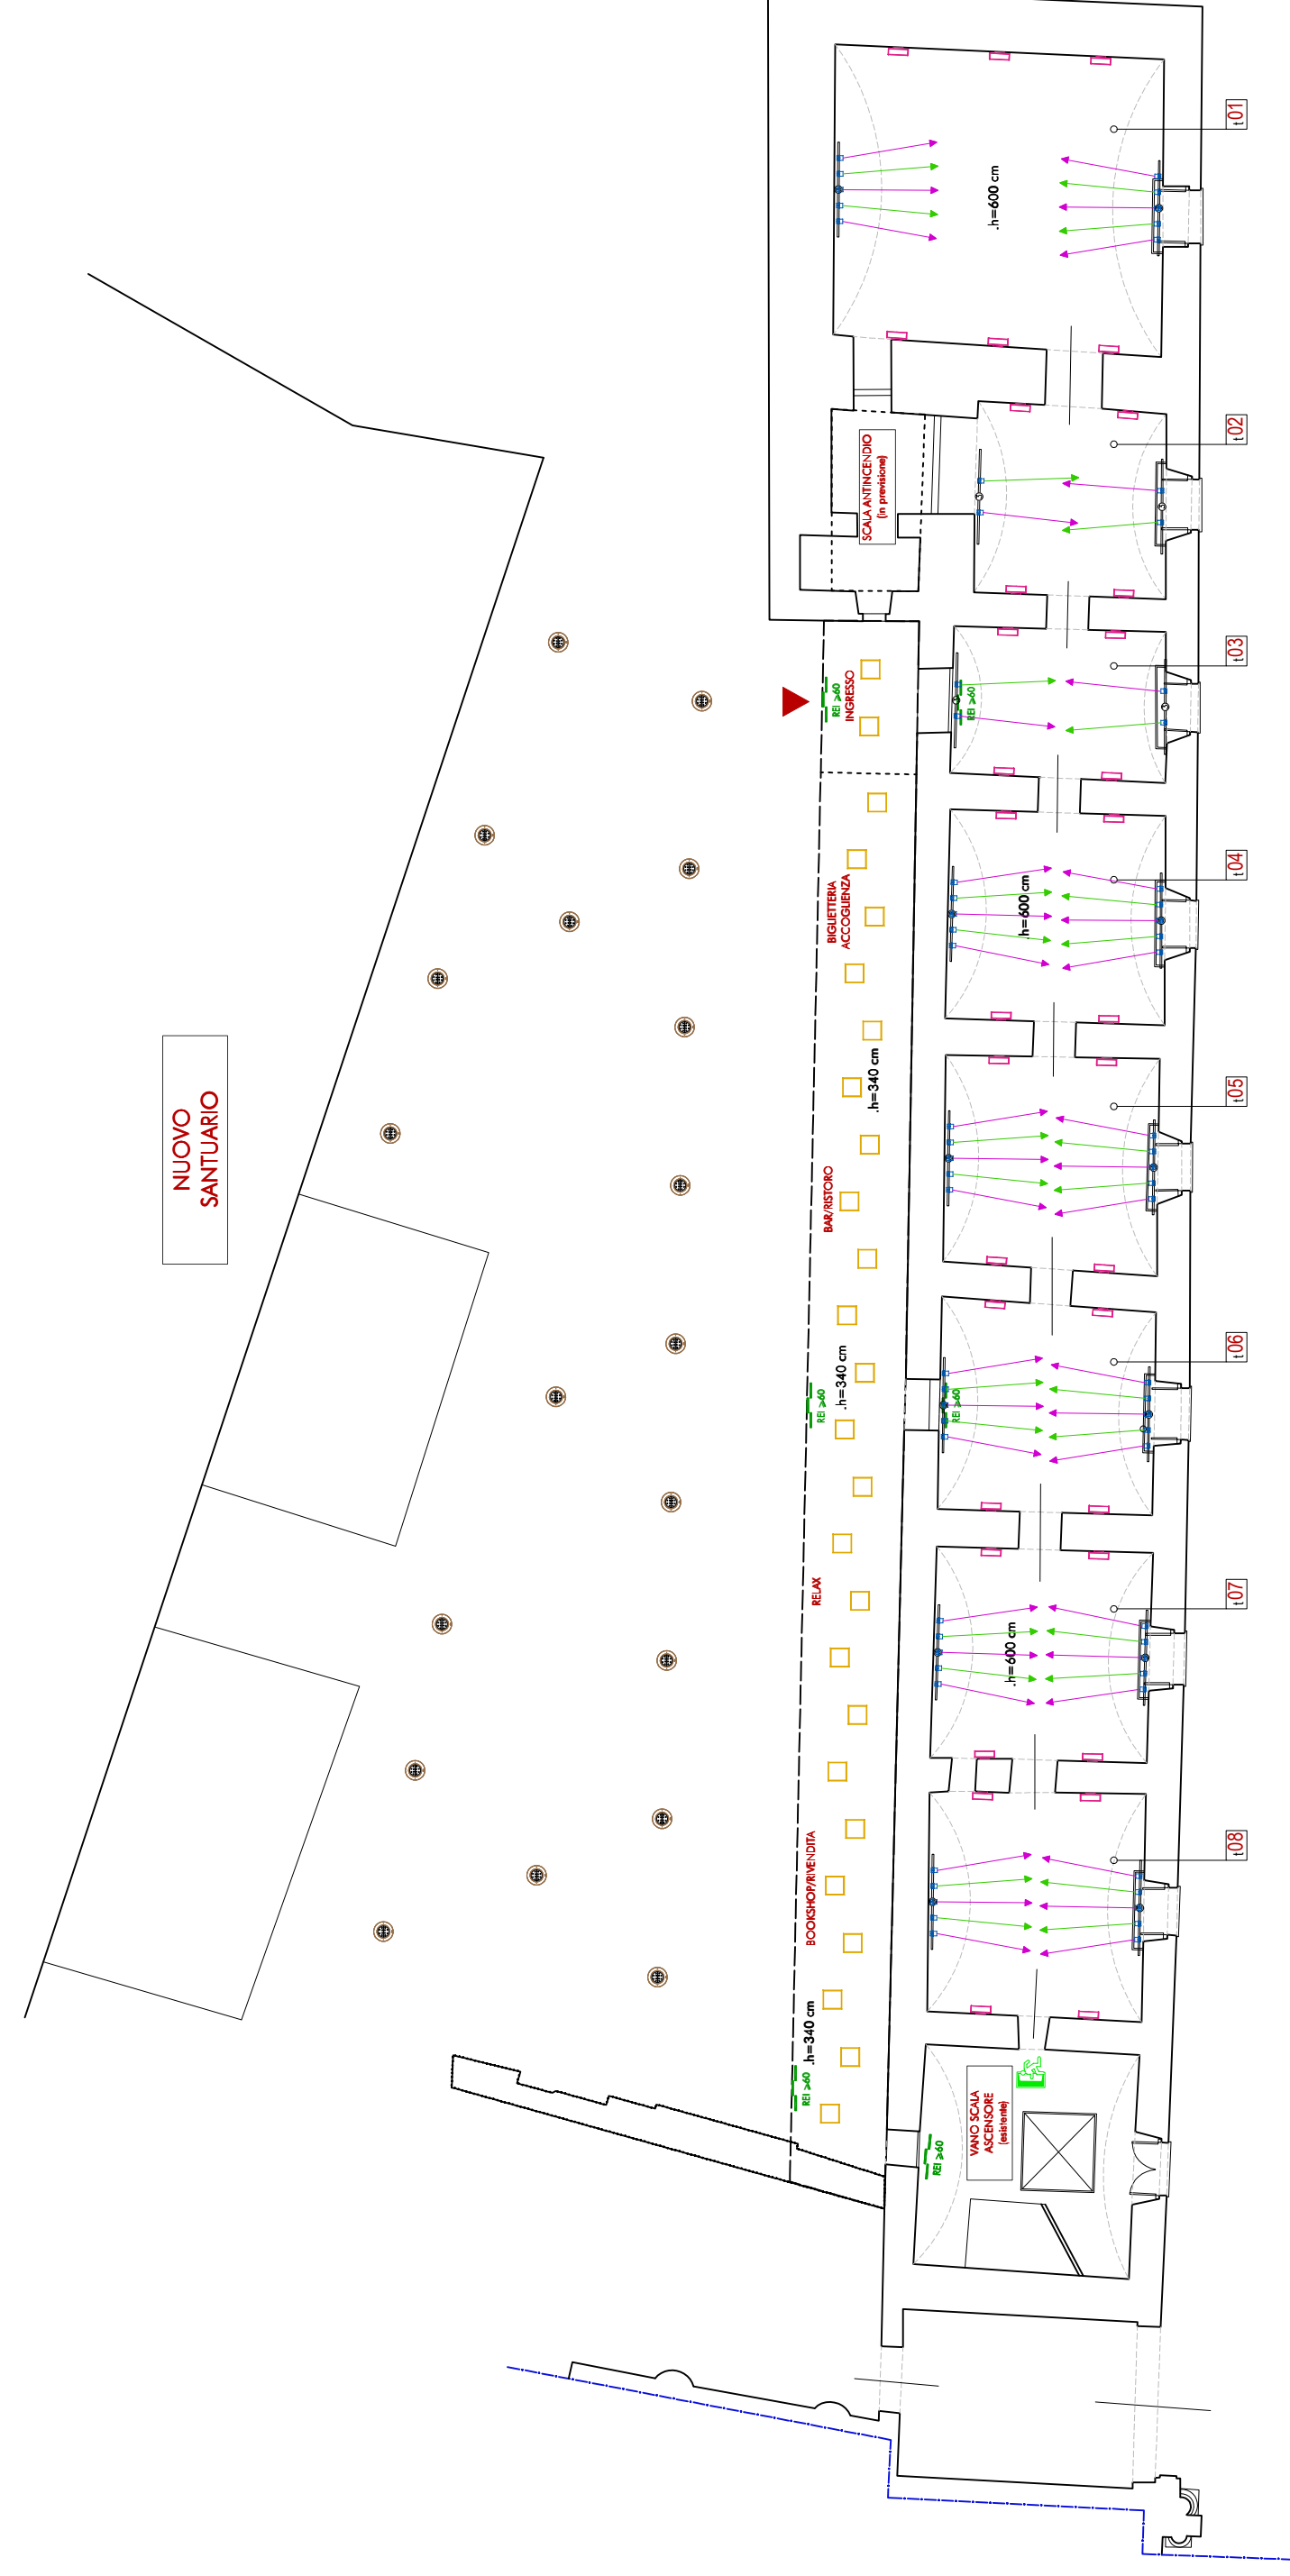

Museo del Santuario di San Francesco di Paola
Progetto illuminotecnico
 Piano Terra

5193.715
 iPlan applique ad emissione up-down
 39W LED warm white 5190 lm
 cablaggio elettronico D=1500 mm
 altezza di installazione 2,80mt da terra

NOTE:

6773.012
 Binario standard L=4000
 posizionamento A PARETE A 3.00mt da terra

NOTE:

MBS3.774
 Front Light proiettore corpo piccolo ottica 12°
 25W LED warm white 2300 lm
 su binario a parete per ill.ne opere scultoree

NOTE:

MBS4.774
 Front Light proiettore corpo piccolo ottica 26°
 25W LED warm white 2300 lm
 su binario a parete per ill.ne opere scultoree

NOTE:

MT11.701
 iPlan Easy modulo 60x60 ottica Low contrast
 40W LED warm white 4250 lm
 per illuminazione galleria vetrata

NOTE:

BB40.713
 B992.004
 Light Up Light incasso a terreno ottica 28°
 14W LED Neutral white
 Controcassa in materiale plastico
 per luce scenografica piante giardino

NOTE:

0 1 2 3 4 5 6 7 8 metri
 Piano TERRA