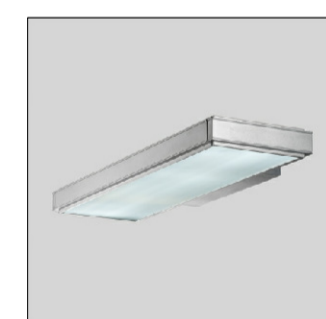

Museo del Santuario di San Francesco di Paola

Progetto illuminotecnico

Piano Primo

5193.715
iPlan applique ad emissione up/down
39W LED warm white 5190 lm
cablaggio elettronico DALI
NOTE:
altezza di installazione 2,30mt da terra

MH19.715
Cestello applique multilampada ottica 3x30°
3x19W LED warm white 2000 lm
cablaggio elettronico DALI

MK87.774
Front Light proiettore corpo grande ottica 46°
55W LED warm white 5000 lm
NOTE:
posizionamento a luce indiretta

BJ52.7A5
Led Tube modulo L= 1615mm
15,4W LED warm white 1440 lm
NOTE:
alimentatore da ordinare separatamente

BU87.715
Woody proiettore ottica 41°
17W LED COB warm white 1920 lm
NOTE:
posizionamento su capitelli a luce indiretta