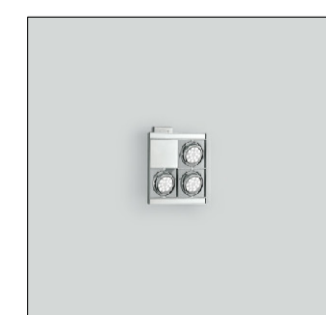

Museo del Santuario di San Francesco di Paola

Progetto illuminotecnico

Piano Primo

5193.715
iPlan applique ad emissione up/down
39W LED warm white 5190 lm
cablaggio elettronico DALI
NOTE:
altezza di installazione 2,30mt da terra

MH19.715
Cestello applique multilampada ottica 3x30°
3x19W LED warm white 2000 lm
cablaggio elettronico DALI

MK87.774
Front Light proiettore corpo grande ottica 46°
55W LED warm white 5000 lm
NOTE:
posizionamento a luce indiretta

BJ52.7A5
Led Tube modulo L= 1615mm
15,4W LED warm white 1440 lm
NOTE:
alimentatore da ordinare separatamente

BU87.715
Woody proiettore ottica 41°
17W LED COB warm white 1920 lm
NOTE:
posizionamento su capitelli a luce indiretta

6774.012
Binario standard L=4000
NOTE:
posizionamento in appoggio per alloggiamento proiettori Front Light