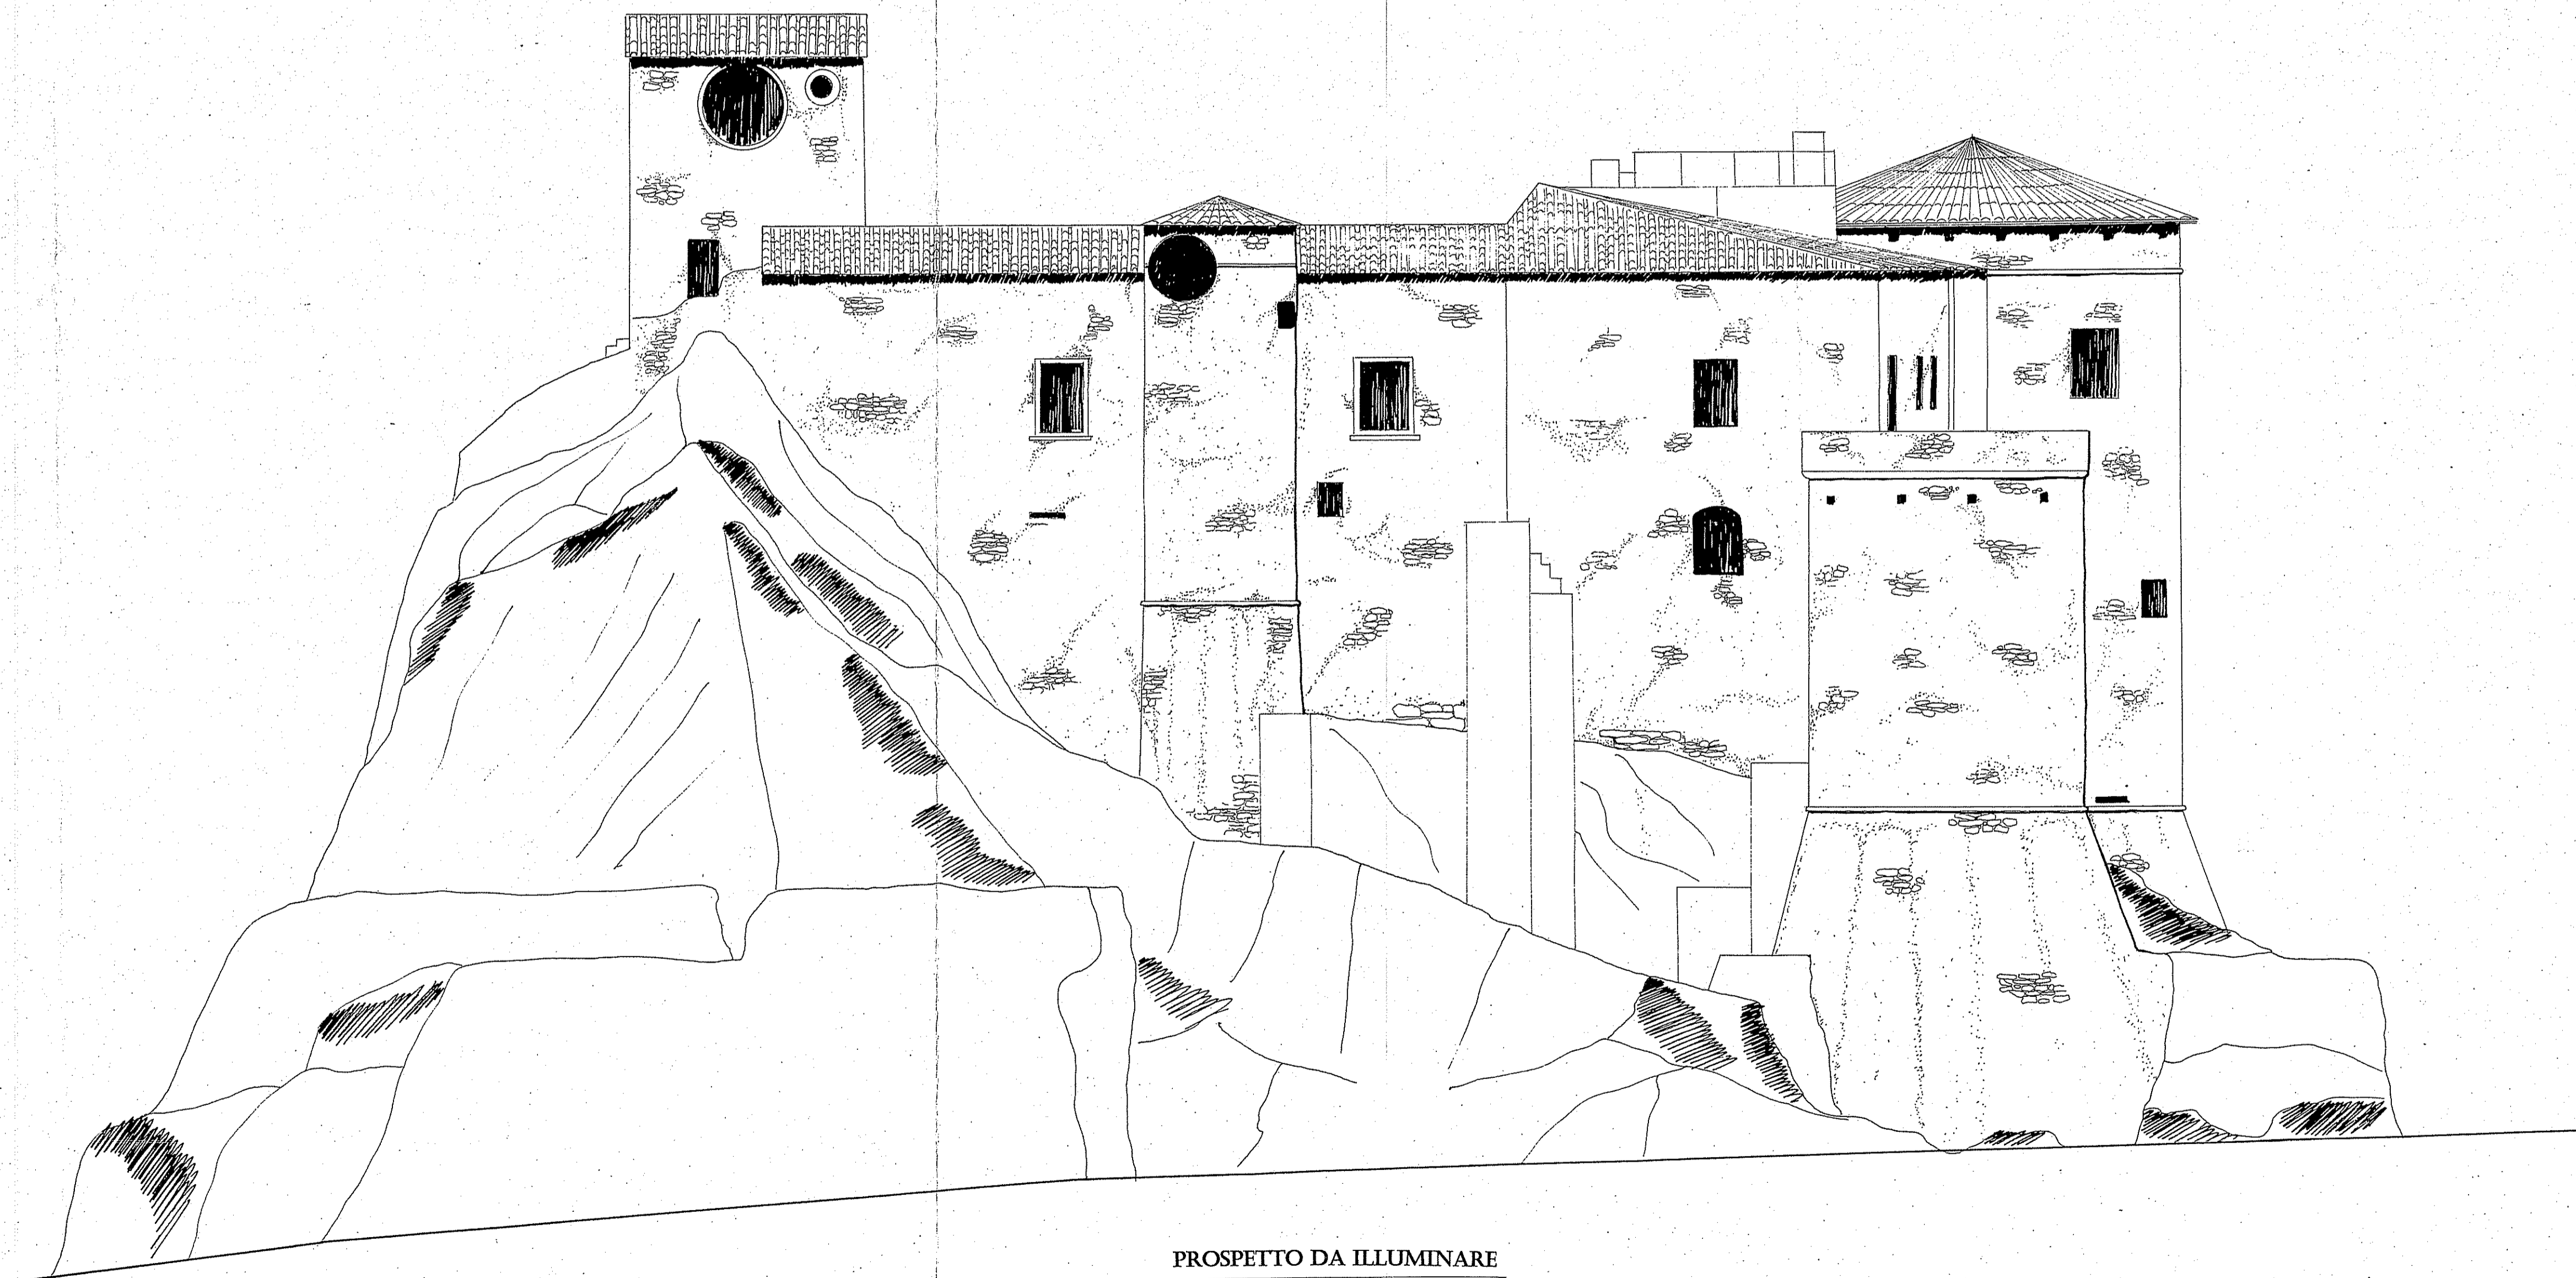

PROGRAMMAZIONE REGIONALE UNITARIA 2007-2013  
POR CALABRIA FESR 2007-2013

ORIOLO -CS- CASTELLO

PROSPETTO NORD - SCALA 1:100

N.B. QUANTO RAPPRESENTATO NON RIPORTA COMPLETAMENTE ALCUNE DELLE  
ULTIME LAVORAZIONI EFFETTUATE DALL'ENTE PROPRIETARIO

PROSPETTO DA ILLUMINARE

PROSPETTO NORD